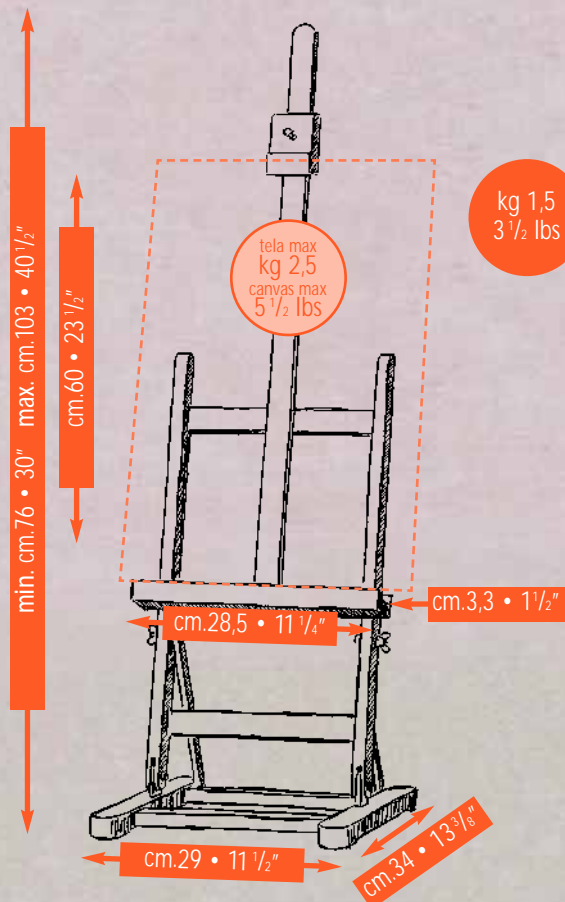

## BASE

- Costruito in massello di faggio evaporato oliato
- Inclinazione ed elevazione regolabile mediante dadi ad alette

## BASIC

- Constructed of oiled, stain-resistant beech wood
- Wing nut-adjustable height and inclination

## BASE

- Construi en hêtre évaporé huilé
- Inclinaison et élévation par écrous à ailettes

## BÁSICO

- Construido en madera de haya evaporada aceitada
- Inclinación y altura regulables por medio de tuercas de palomilla