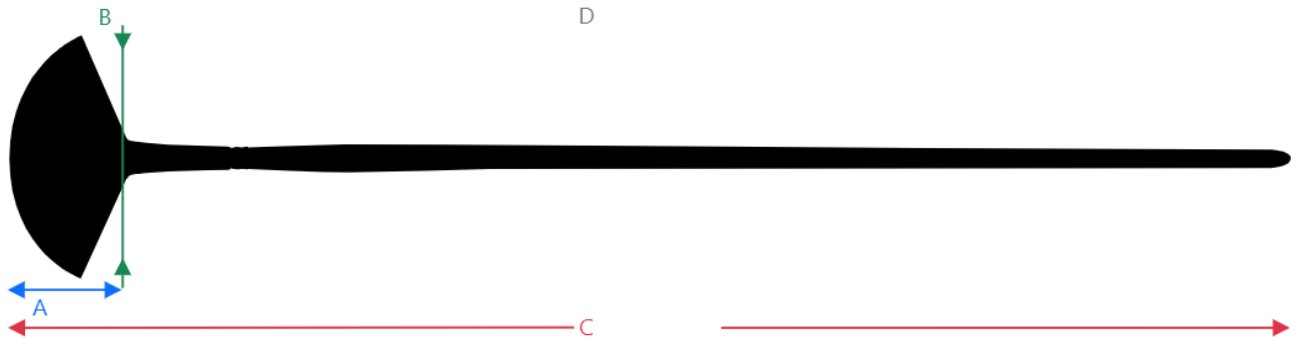

Legenda Serie 421

Le indicazioni corrispondono al valore medio

Misura	A lunghezza visibile dei peli (mm)	B Diametro del corpo del pennello (mm)	C Lunghezza totale (senza tubo) (mm)	D Peso (kg)
3	21,0	7,5	305	0,006

Le indicazioni corrispondono al valore medio