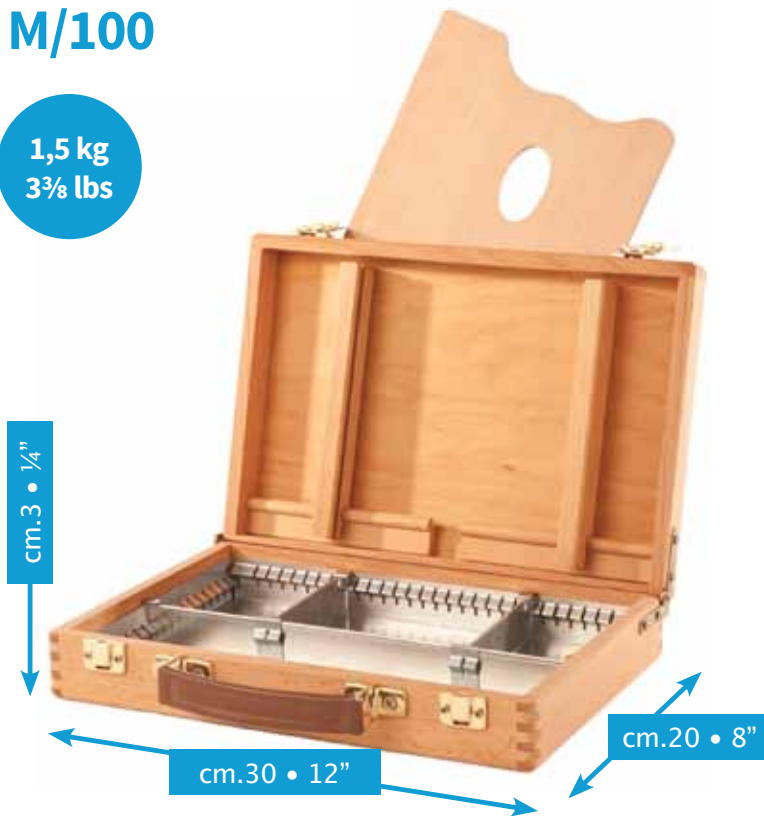

M/100 ÷ 101

M/100

1,5 kg
3 3/8 lbs

CASSETTE PORTACOLORI

- Costruite in massello di faggio evaporato oliato
- Interno portacolori con divisori regolabili
- Tavolozza
- Supporti portatele scorrevoli e regolabili
- Maniglia in cuoio per un facile trasporto
- Disponibile in 4 dimensioni

SKETCH BOXES

- Constructed of oiled, stain resistant beech wood
- Tin lined drawer with adjustable metal dividers to customize the compartments for brushes, paints and other supplies
- Palette
- Sliding and adjustable canvas supports
- Leather handle for easy carrying
- Available in 4 sizes

COFFRETS

- Construit en hêtre évaporé huilé
- Intérieur porte-couleurs avec cloisons réglables
- Palette
- Supportes porte-toile coulissants et réglables
- Poignée en cuir
- Disponible en 4 dimensions

CAJAS PARA MATERIAL DE TRABAJOS

- Elaboradas con madera de haya evaporada aceitada
- Compartimentos regulables
- Paleta
- Soportes portalienzos deslizantes y ajustables
- Asa de cuero
- Disponible en 4 tamaños

HOLZFARBKASTEN

- Hergestellt aus geöltem, schmutzabweisendem Buchenholz
- Innen verstellbare Fächer für die Farben
- Palette
- Gleitende und verstellbare Bildhalterungen (Staffelei)
- Praktischer Ledergriff
- Lieferbar in 4 Größen